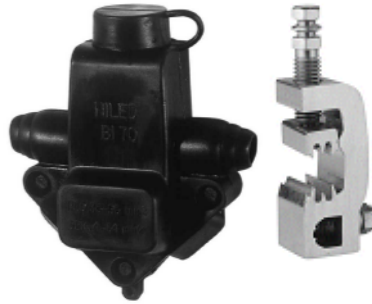

## Connecteurs à perforation d'isolant

### Insulating piercing connectors

Conectores a perforación simultánea

Conectores a perfuração do isolante

| Ref. | S (mm <sup>2</sup> )       |                         |
|------|----------------------------|-------------------------|
|      | S1                         | S2                      |
| P21  | 10-25 mm <sup>2</sup>      | 2,5-35 mm <sup>2</sup>  |
| P71  | 35-70 (95) mm <sup>2</sup> | 4-50 mm <sup>2</sup>    |
| P72  | 35-70 (95) mm <sup>2</sup> | 2x 6-50 mm <sup>2</sup> |
| P151 | 16-150 mm <sup>2</sup>     | 6-95 mm <sup>2</sup>    |
| P152 | 16-150 mm <sup>2</sup>     | 2x 6-50 mm <sup>2</sup> |